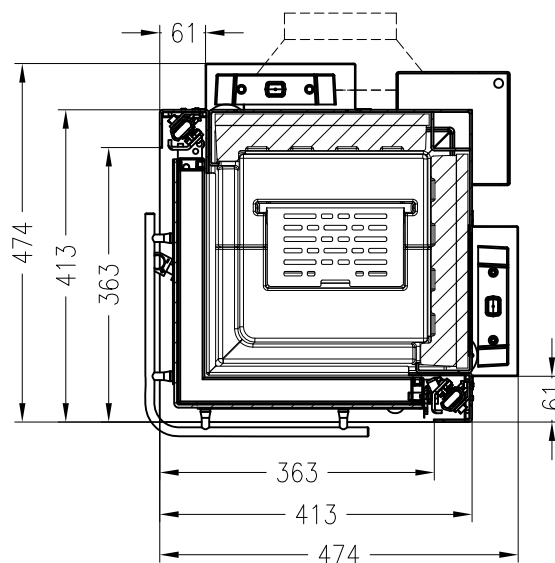

## Linear 4S

Stand: 02/2015

Seitenansicht

M~1:20

Vorderansicht

M~1:20

Seitenansicht

M~1:20

optionaler SVS-Stützen  
Ø150mm

Horizontalschnitt

M~1:10

Alle Abbildungen und Zeichnungen sind urheberrechtlich geschützt.  
Verwertung oder Veröffentlichung, auch einzelner Details, nur mit unserer Genehmigung.  
Technische Änderungen und Irrtümer vorbehalten.