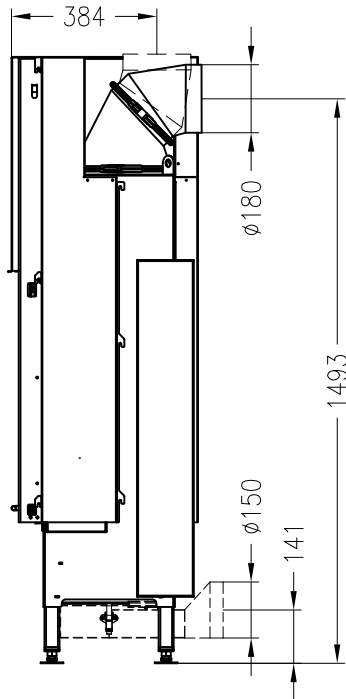

# Brennzelle Arte 2LRh-66-4S-2

hochschiebbar

## Linear 4S

Stand: 02/2015

Seitenansicht

M~1:20

Vorderansicht

M~1:20

Seitenansicht

M~1:20

optionaler SVS-Stützen  
Ø150mm

Horizontalschnitt

M~1:10

Alle Abbildungen und Zeichnungen sind urheberrechtlich geschützt.  
Verwertung oder Veröffentlichung, auch einzelner Details, nur mit unserer Genehmigung.  
Technische Änderungen und Irrtümer vorbehalten.