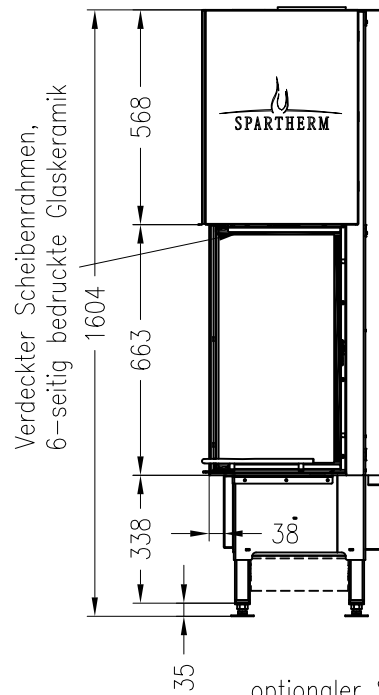

## Linear 4S

Stand: 02/2015

Seitenansicht

M~1:20

Vorderansicht

M~1:20

Seitenansicht

M~1:20

optionaler SVS-Stützen  
Ø150mm

Horizontalschnitt

M~1:10

Alle Abbildungen und Zeichnungen sind urheberrechtlich geschützt.  
Verwertung oder Veröffentlichung, auch einzelner Details, nur mit unserer Genehmigung.  
Technische Änderungen und Irrtümer vorbehalten.